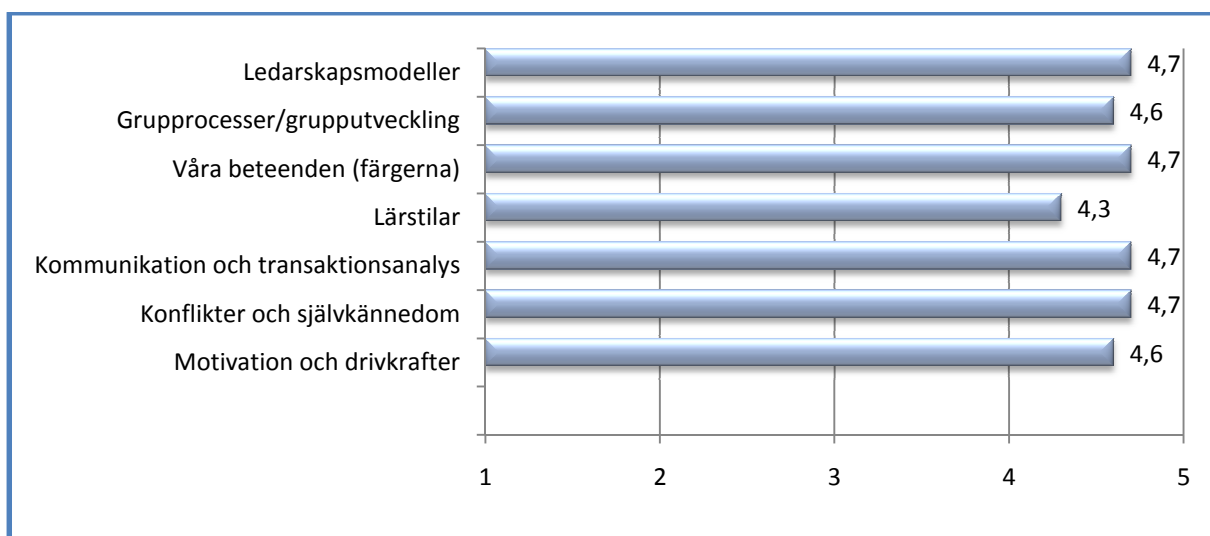

## Utvärdering av Se om ditt ledarskap vintern 2010

Värdera påståendena enligt: 5 = instämmer helt ; 1 = instämmer inte alls

Ange värdet för Dig med de olika avsnitten:

5 = mycket stort värde ; 1 = inget eller ringa värde