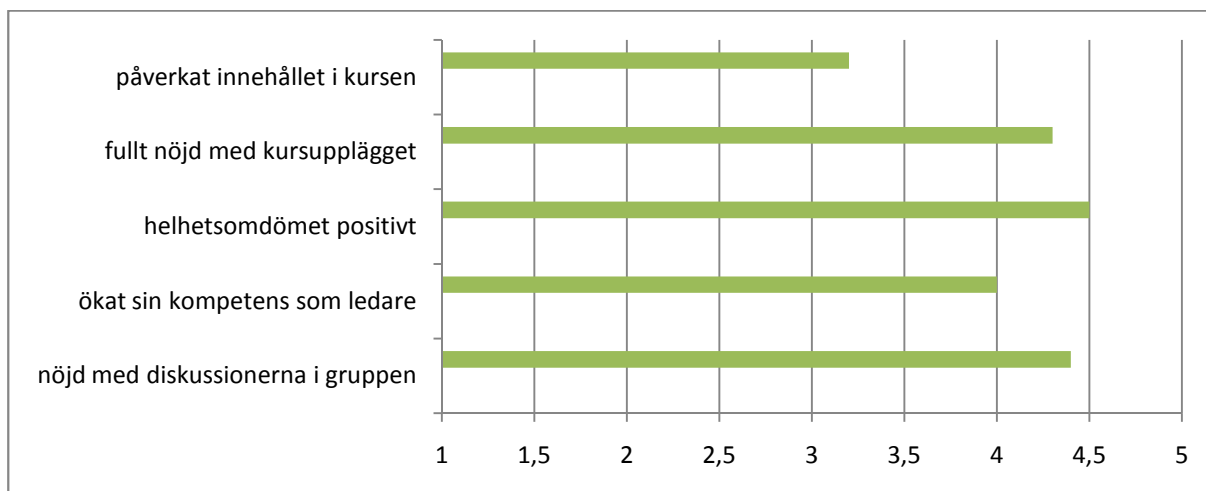

Utvärdering 1:a linjens chefer, Länstrafiken i Mälardalen AB

Värdera påståendena enligt: 5 = instämmer helt ; 1 = instämmer inte alls

Ange värdet för Dig med de olika avsnitten:

5 = mycket stort värde ; 1 = inget eller ringa värde