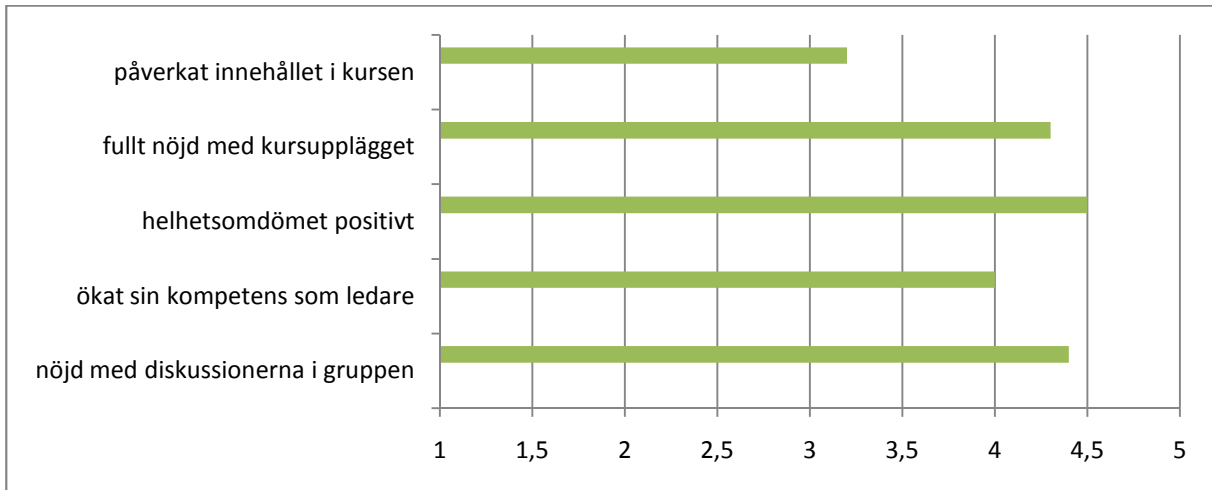

Utvärdering 1:a linjens chefer, Länstrafiken i Mälardalen AB

Värdera påståendena enligt: 5 = instämmer helt ; 1 = instämmer inte alls

Ange värdet för Dig med de olika avsnitten:

5 = mycket stort värde ; 1 = inget eller ringa värde